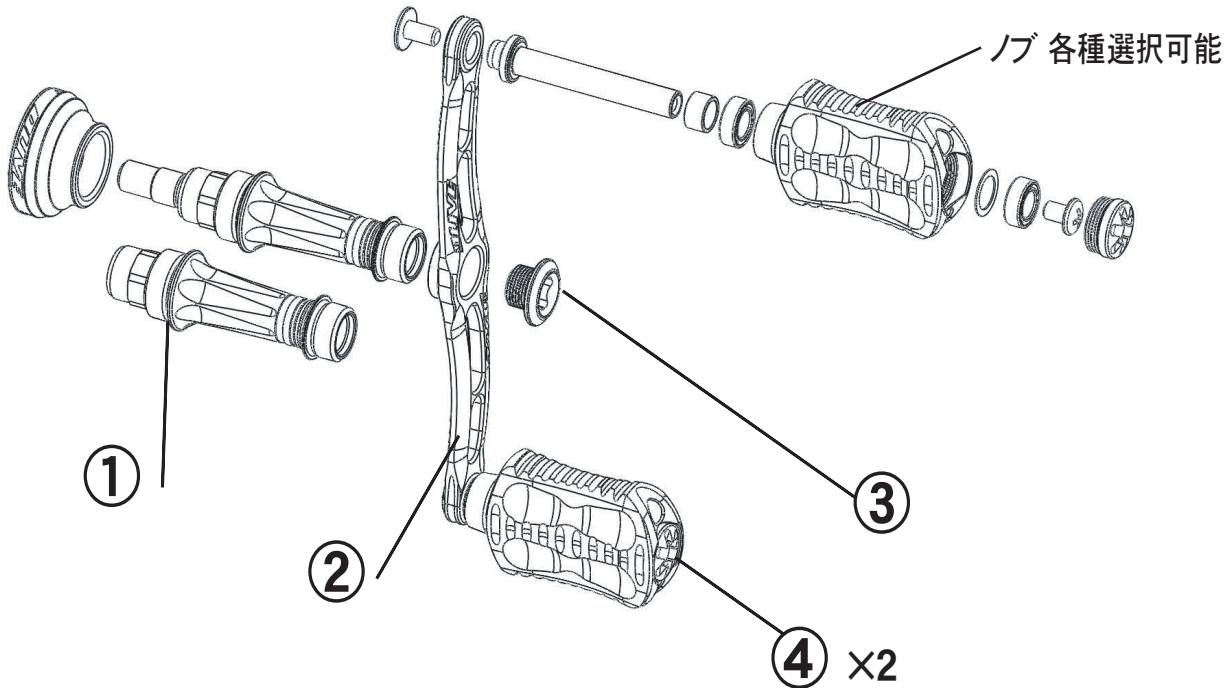

## ダブルハンドル エアードライブW 65/75/80

お届け:受注後 約1ヶ月

ハンドルピッチ	<input type="checkbox"/> 65mm	<input type="checkbox"/> 75mm	<input type="checkbox"/> 80mm
リール適合タイプ	<input type="checkbox"/> シマ/type2		<input type="checkbox"/> ダイワtype1
① ジョイントシャフト			
② ハンドルプレート			
③ センタービス			
④ ノブキャップ 2ヶ			
ノブタイプ	通常/フ <input type="checkbox"/> 黒	アジنگ/フ <input type="checkbox"/> 黒 <input type="checkbox"/> 白	シリコンフィット/フ <input type="checkbox"/> 黒